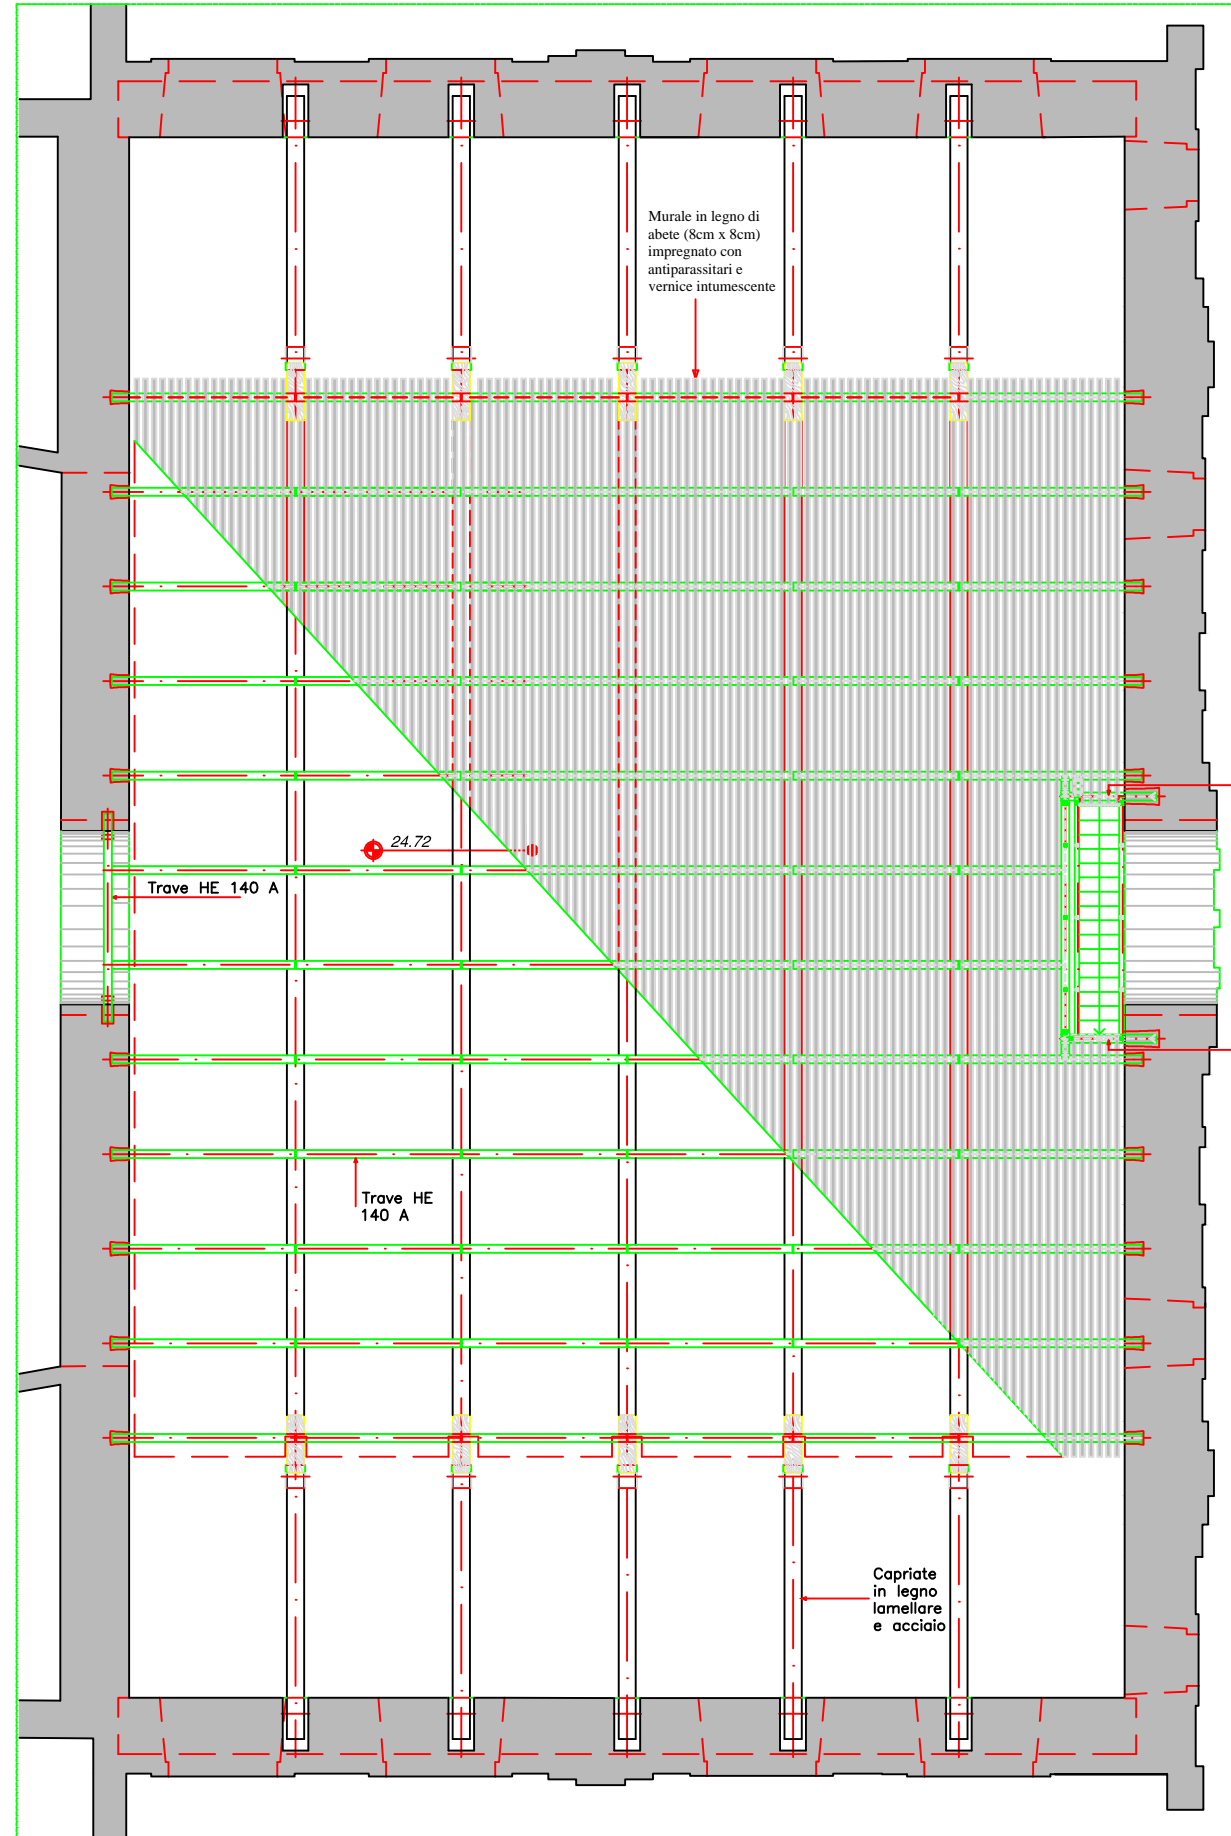

STRALCIO A QUOTA +24.72 - PIANO GRATICCIA

Murale in legno di abete (8cm x 8cm) impregnato con antiparassitari e vernice intumescente

Trave HE 140 A

Trave HE 140 A

Capriate in legno lamellare e acciaio

travette in profilo tubolare 60.3x4 e barra Ø20

puntone in profilo tubolare 60.3x4

24.72